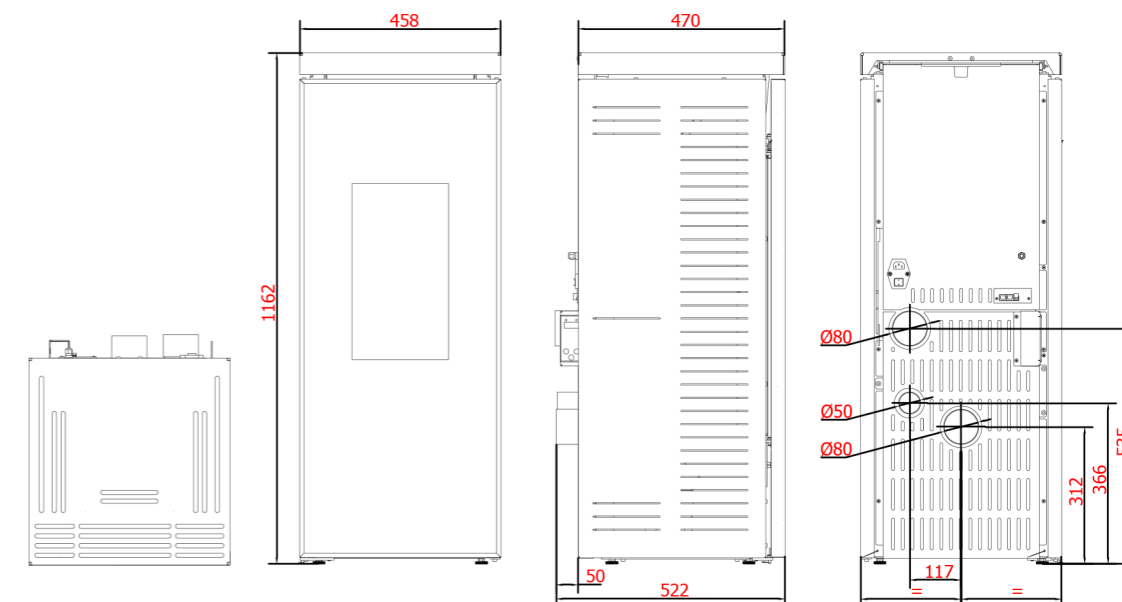

## CLASSIC TOWER

**A+** flamme VERTE 7★

NOIR

GRIS

### CARACTERISTIQUES

TABLEAU TECHNIQUE	9kW	11.5kW AIR+
PUISSANCE	3.6 - 9 kW	4.6 - 11.5 kW
RENDEMENT (%) (P.Max / P.Min)	87% / 91.4%	87% / 88.9%
DISTANCE D'INSTALLATION (Arrière/Côté/Devant)	50mm / 100mm / 1000mm	50mm / 100mm / 1000mm
VOLUME DE CHAUFFE (m³)	275m³	311m³
EMISSION DE CO à 13% d'O2 (P.min / P.max)	0.05% / 0.02%	0.025% / 0.020%
CONSOMMATION (P.min/h / P.max/h)	0.950kg/h / 2.33kg/h	1.06kg/h / 2.84kg/h
CAPACITE DE LA TREMIE	16kg	16kg