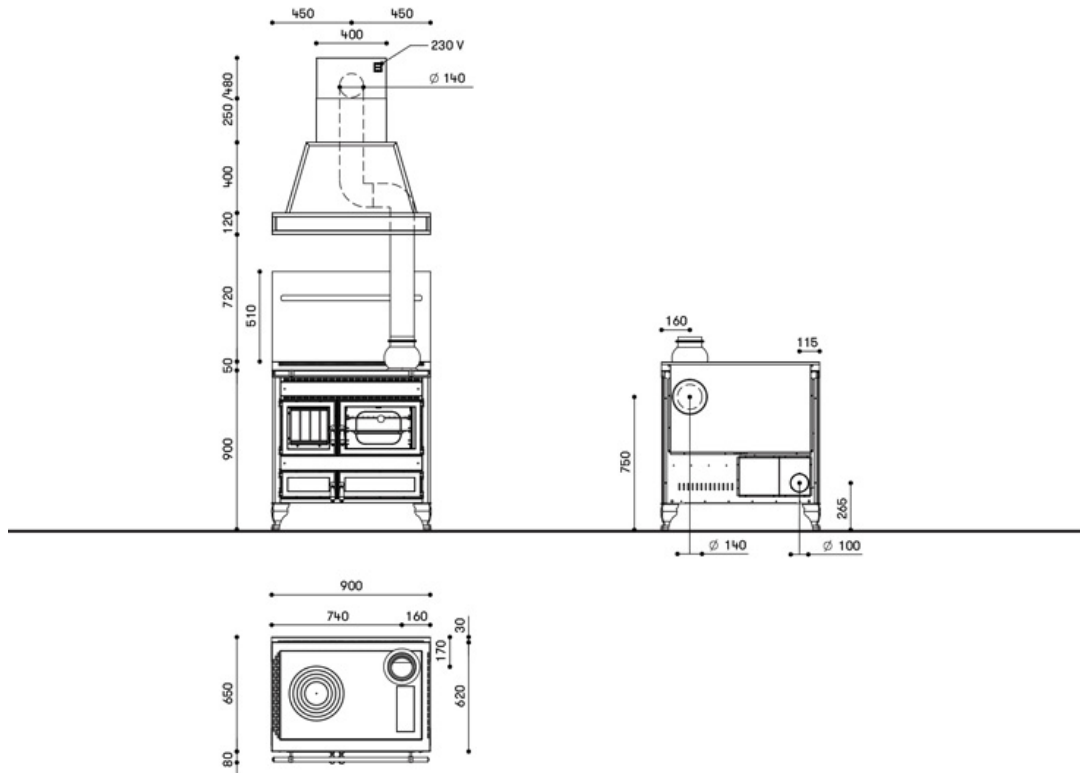

Une **hotte aspirante** (option), dont les dimensions, les finitions et les coloris sont parfaitement coordonnés à la cuisinière, est disponible. Elle est équipée d'une agréable lumière diffuse et de filtres en inox lavables. Puissance d'aspiration de 1 000 m³/h.

Rustica 90 I Plan de cuisson

Rustica 90 I Finitions

Rustica 90 I Dimensions

Rustica 90 I Données techniques cuisinière

Combustible: Bois	Largeur: 90.00 (cm)	Hauteur: 90.00 (cm)	Profondeur: 65.00 (cm)
Puissance thermique max: 10.50 (kW)	Rendement: 78.00 (%)	Volume chauffable: 258.00 (m ³)	Profondeur du foyer: 51.00 (cm)
Diamètre de sortie de fumées: 14.00 (cm)	Poids: 212.00 (kg)	Capacité four à bois: 45.00 (l)	

Rustica 90 I Données techniques hotte

Largeur Hotte: 90.00 (cm)	Hauteur Hotte: 77/100 (cm)	Profondeur Hotte: 57.00 (cm)	Puissance hotte aspirante: 1 000.00 (m ³ /h)
Poids Hotte: 36.00 (kg)			

Rustica 90 I Download