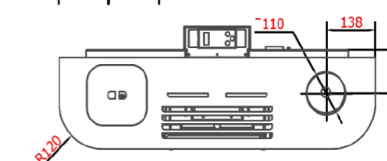

PLASMA METAL

A+ *flamme VERTE* 7★

NOIR

CARACTERISTIQUES	
TABLEAU TECHNIQUE	6kW
PUISSANCE	3.23 - 6 kW
RENDEMENT (%) (P.Max / P.Min)	89% / 91.3%
DISTANCE D'INSTALLATION (Arrière/Côté/Devant)	50mm / 100mm / 1000mm
VOLUME DE CHAUFFE (m³)	175m³
EMISSION DE CO à 13% d'O ₂ (P.min / P.max)	0.03% / 0.02%
CONSOMMATION (P.min/h / P.max/h)	0.720kg/h / 1.74kg/h
CAPACITE DE LA TREMIE	15kg

Modèle existant en étanche / Option : WIFI disponible (uniquement avec le display 5 touches)