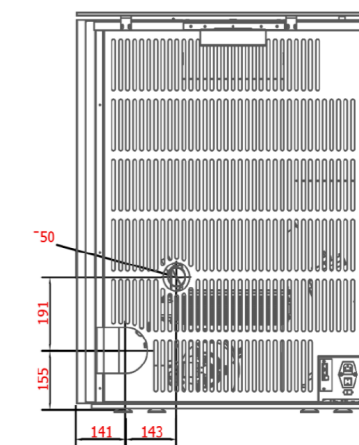

PLASMA METAL

A+ *flamme VERTE* 7★

NOIR

CARACTERISTIQUES	
TABLEAU TECHNIQUE	6kW
PUISSANCE	3.23 - 6 kW
RENDEMENT (%) (P.Max / P.Min)	89% / 91.3%
DISTANCE D'INSTALLATION (Arrière/Côté/Devant)	50mm / 100mm / 1000mm
VOLUME DE CHAUFFE (m³)	175m³
EMISSION DE CO à 13% d'O ₂ (P.min / P.max)	0.03% / 0.02%
CONSOMMATION (P.min/h / P.max/h)	0.720kg/h / 1.74kg/h
CAPACITE DE LA TREMIE	15kg

Modèle existant en étanche / Option : WIFI disponible (uniquement avec le display 5 touches)