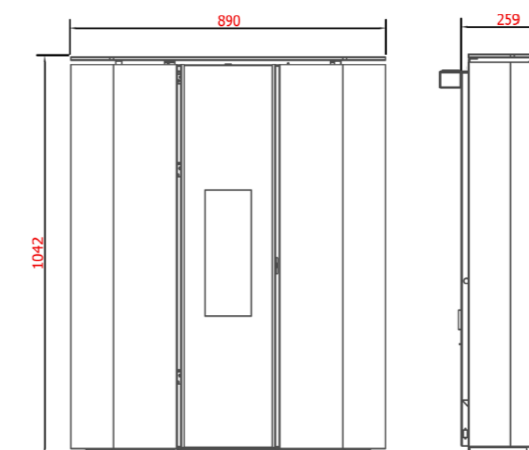

PLASMA METAL

A+ *flamme VERTE* 7★

NOIR

CARACTERISTIQUES	
TABLEAU TECHNIQUE	6kW
PUISSANCE	3.23 - 6 kW
RENDEMENT (%) (P.Max / P.Min)	89% / 91.3%
DISTANCE D'INSTALLATION (Arrière/Côté/Devant)	50mm / 100mm / 1000mm
VOLUME DE CHAUFFE (m³)	175m³
EMISSION DE CO à 13% d'O ₂ (P.min / P.max)	0.03% / 0.02%
CONSOMMATION (P.min/h / P.max/h)	0.720kg/h / 1.74kg/h
CAPACITE DE LA TREMIE	15kg

Modèle existant en étanche / Option : WIFI disponible (uniquement avec le display 5 touches)