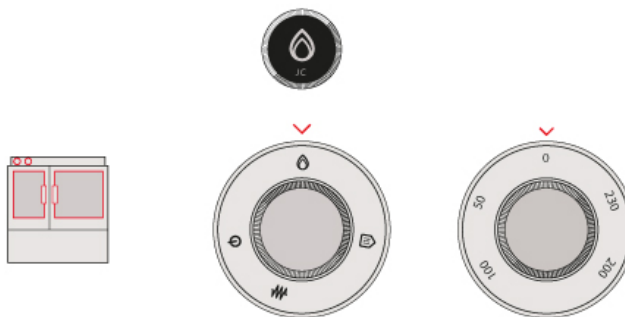

Porte entièrement vitrée pour une pleine vision de la flamme.

Le réservoir peut contenir jusqu'à 17 kg des granulés de bois, pour une grande autonomie de fonctionnement. Il s'ouvre très facilement avec une porte au dessus du foyer.

Pratique, un panneau de contrôle avec fonction thermostat permet de déterminer la température à conserver dans la pièce.

Neos 90 p Cuisinier

Modalité four à pellet ventilé.

Elle est parfaite quand vous voulez un contrôle précis de la température à l'intérieur du four, en garantissant à la fois la fonction chauffage.
 Dans cette position, la cuisinière chauffe toujours la pièce où elle est installé, mais il n'est pas possible de déterminer de façon précise la température.

Une hotte aspirante (option), dont les dimensions, les finitions et les coloris sont parfaitement coordonnés à la cuisinière, est disponible. Elle est équipée d'une agréable lumière diffuse et de filtres en inox lavables. Puissance d'aspiration de 1 000 m3/h.

Combustible:
Granulé

Largeur:
90.00 [cm]

Hauteur:
87.00 [cm]

Profondeur:
60.00 [cm]

Neos 90 p

Données techniques hotte

Largeur Hotte:
90.00 (cm)

Hauteur Hotte:
77/100 (cm)