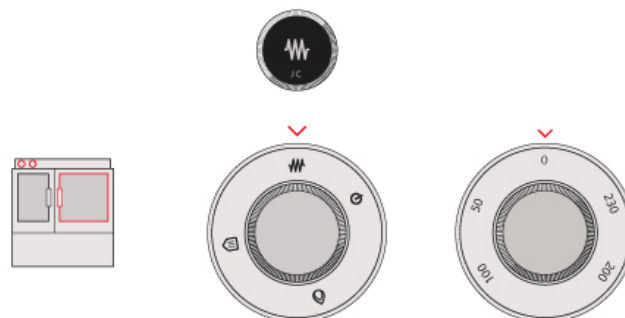

Modalité chauffe-plats électrique.

Lorsque le foyer au granulés est éteint ou en été, la fonction four est garantie par une résistance électrique qui permet d'utiliser la cuisinière toute l'année.

Lorsque le foyer est allumé, il est toujours disponible une plaque de cuisson en vitrocéramique, très pratique, positionnée au-dessus du four et facile à nettoyer.