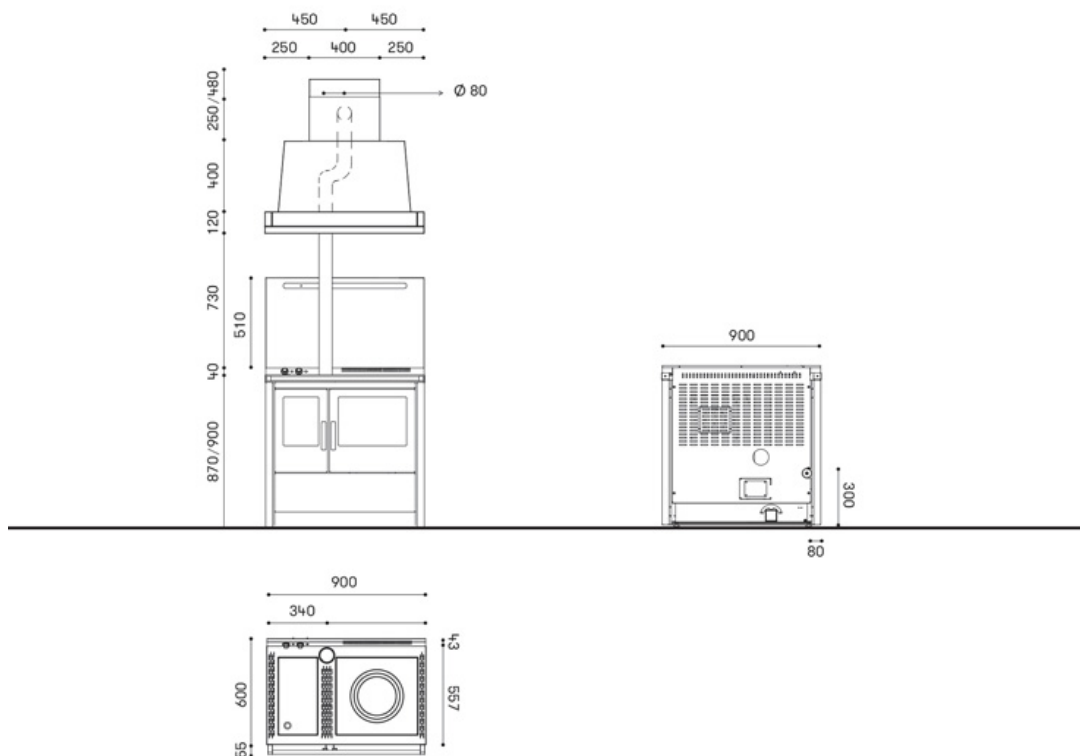

Nero

Finitions métaux

Acier inox

Métal laqué noir

Socle

Acier inox

Neos 90 p Dimensions

Neos 90 p Données techniques cuisinière

Combustible:
Granulé

Largeur:
90.00 [cm]

Hauteur:
87.00 [cm]

Profondeur:
60.00 [cm]

Neos 90 p

Données techniques hotte

Largeur Hotte:
90.00 (cm)

Hauteur Hotte:
77/100 (cm)

Profondeur Hotte:
57.00 (cm)

Puissance hotte
aspirante:
1 000.00 (m³/h)

Poids Hotte:
50.00 (kg)

DoP