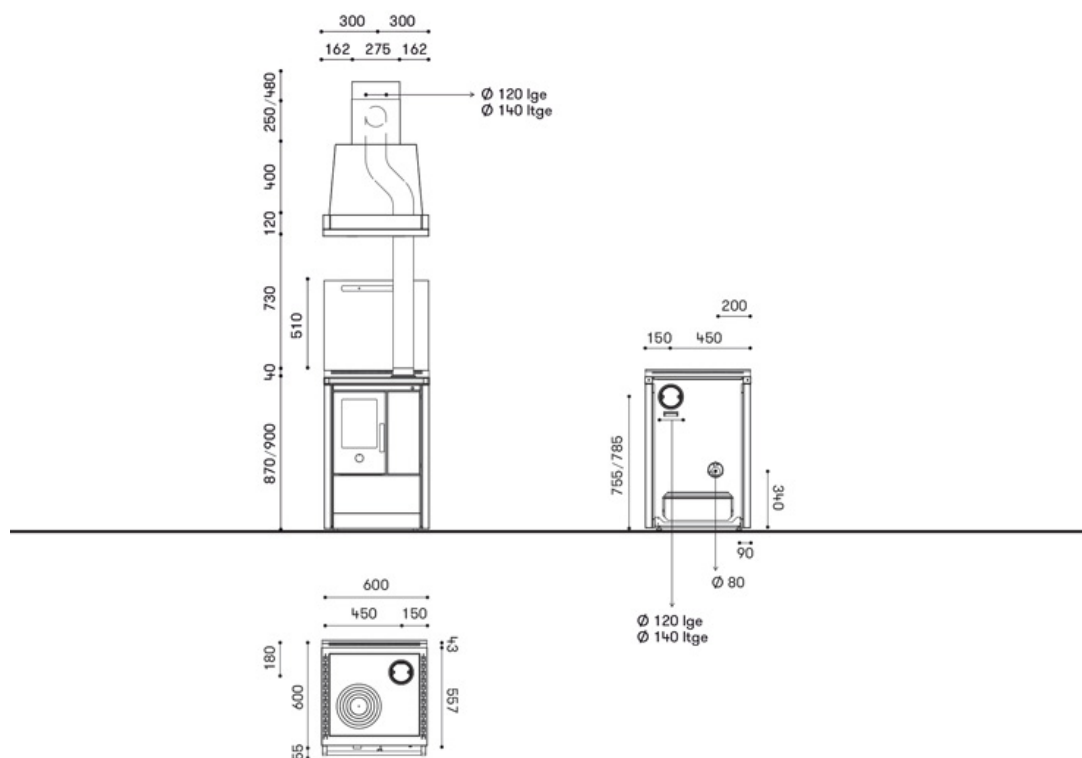

## Neos 60 I Dimensions

## Neos 60 I Données techniques hotte

Largeur Hotte: 60.00 (cm)	Hauteur Hotte: 77/100 (cm)	Profondeur Hotte: 57.00 (cm)	Puissance hotte aspirante: 1 000.00 (m <sup>3</sup> /h)
Poids Hotte: 42.00 (kg)			