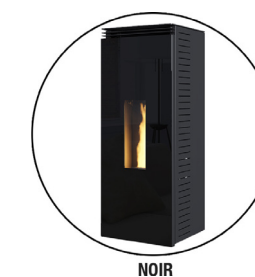

MINI TOWER GLASS DOOR

A+ flamme VERTE 7★

CARACTERISTIQUES	
TABLEAU TECHNIQUE	6.5kW
PUISSANCE	2.4 - 6.5 kW
RENDEMENT (%) (P.Max / P.Mini)	87% / 93%
DISTANCE D'INSTALLATION (Arrière/Côté/Devant)	50mm / 100mm / 1000mm
VOLUME DE CHAUFFE (m³)	175m³
EMISSION DE CO à 13% d'O ₂ (P.mini / P.max)	0.07% / 0.02%
CONSOMMATION (P.min/h / P.max/h)	0.360gr/h / 1.5kg/h
CAPACITE DE LA TREMIE	18kg

Options : WIFI disponible (uniquement avec le display 5 touches) / habillage arrière noir