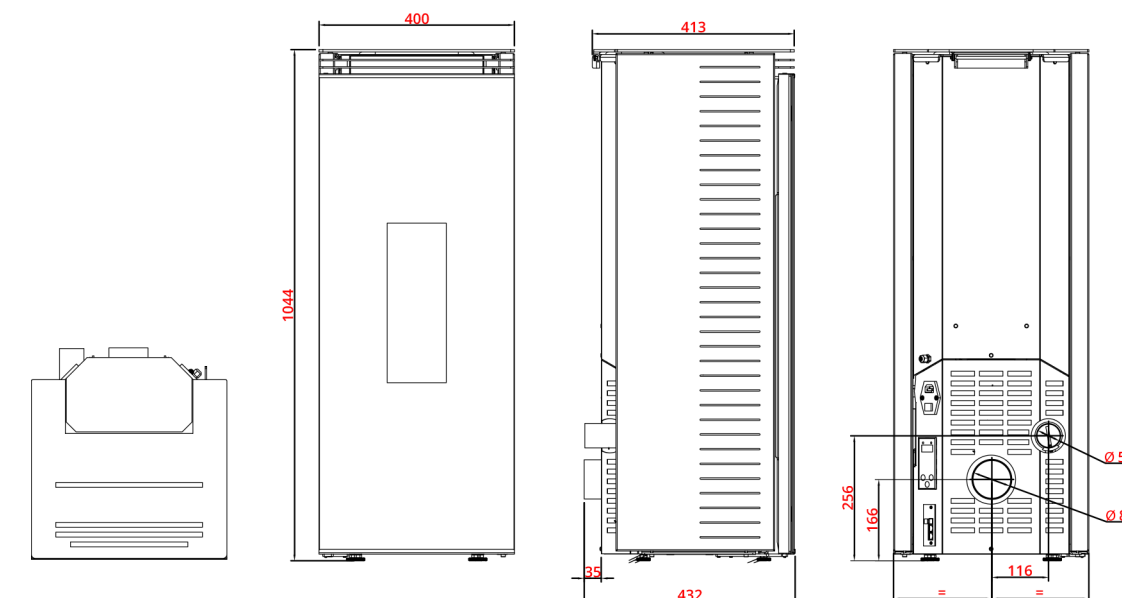

MINI TOWER GLASS DOOR

A+ flamme VERTE 7★

CARACTERISTIQUES	
TABLEAU TECHNIQUE	6.5kW
PUISSANCE	2.4 - 6.5 kW
RENDEMENT (%) (P.Max / P.Mini)	87% / 93%
DISTANCE D'INSTALLATION (Arrière/Côté/Devant)	50mm / 100mm / 1000mm
VOLUME DE CHAUFFE (m³)	175m³
EMISSION DE CO à 13% d'O ₂ (P.mini / P.max)	0.07% / 0.02%
CONSOMMATION (P.min/h / P.max/h)	0.360gr/h / 1.5kg/h
CAPACITE DE LA TREMIE	18kg

Options : WIFI disponible (uniquement avec le display 5 touches) / habillage arrière noir