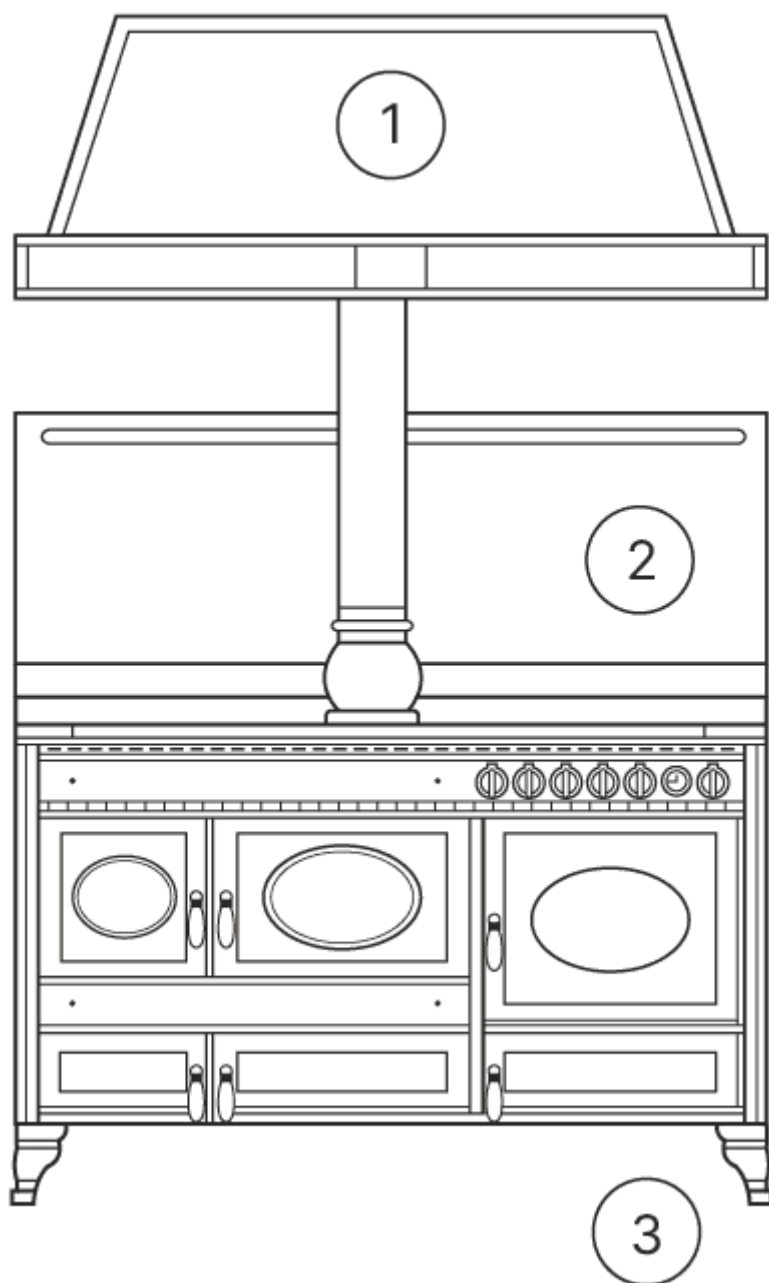

Largeur de plan

60-200 cm

Possibilités de chauffe

vitrocéramique-induction-gaz

Mixte

Bois

Électrique

1