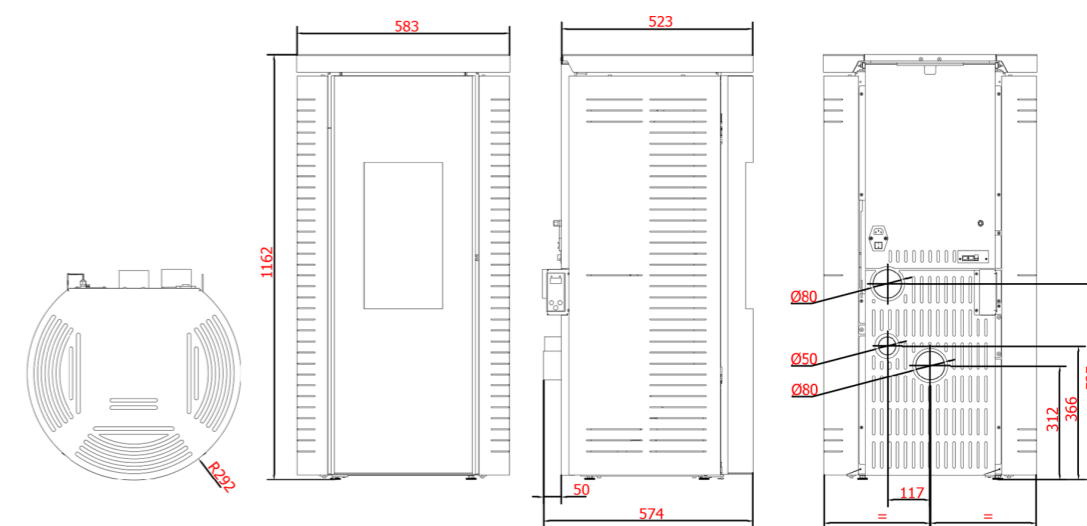

CLASSIC FUSION

A+ flamme VERTE 7★

NOIR

GRIS

CARACTERISTIQUES

TABLEAU TECHNIQUE	9kW	11.5kW AIR+
PUISSANCE	3.6 - 9 kW	4.6 - 11.5 kW
RENDEMENT (%) (P.Max / P.Min)	87% / 91.4%	87% / 88.9%
DISTANCE D'INSTALLATION (Arrière/Côté/Devant)	50mm / 100mm / 1000mm	50mm / 100mm / 1000mm
VOLUME DE CHAUFFE (m ³)	275m ³	311m ³
EMISSION DE CO à 13% d'O ₂ (P.min / P.max)	0.05% / 0.02%	0.025% / 0.020%
CONSOMMATION (P.min/h / P.max/h)	0.950kg/h / 2.33kg/h	1.06kg/h / 2.84kg/h
CAPACITE DE LA TREMIE	16kg	16kg

Option : WIFI disponible (uniquement avec le display 5 touches)