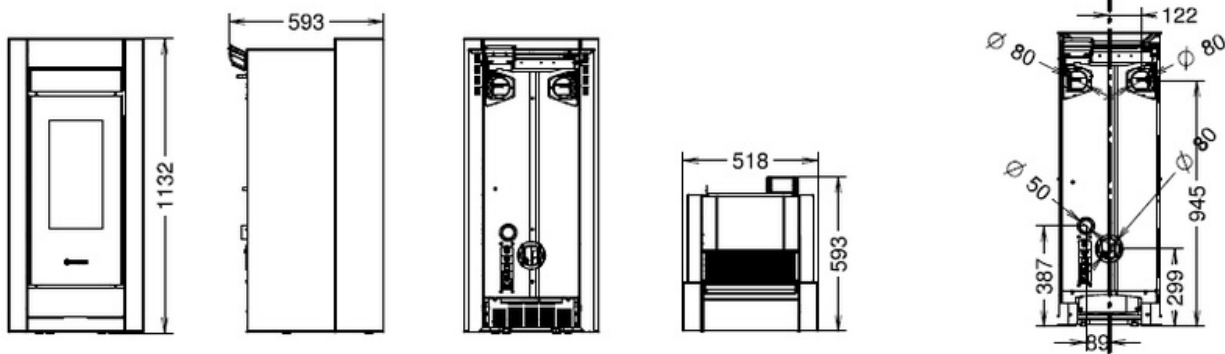

Zone Chauffante

96 m².

- 1 - Panneau des commandes programmable
- 2 - Top en cristal
- 3 - Poignée diffuseur en céramique précieuse
- 4 - Accès pour le chargement des granulés
- 5 - Porte de foyer en fonte et cristal imprimé en sérigraphie

ACCESSOIRES OPTIONNELS

DIMENSIONS

DONNÉES TECHNIQUES

DIMENSIONS (HXLXP)	1132X518X596
POIDS (KG)	204,5
AIRE CHAUFFABLE (M ²)	70
RENDEMENT MAXI (%)	97,4%
CLASSE ÉNERGÉTIQUE	A+
PUISSANCE AU FOYER (KW)	3,2 - 8,4
PUISSANCE NOMINALE (KW)	3,1 - 7,8
PUISSANCE À L'EAU (KW)	-
RAYONNEMENT (KW)	-
CONSOMMATION HORAIRE GRANULÉS (KG/H)	0,7 - 1,7
CONSOMMATION HORAIRE BÛCHES (KG/H)V	-
CAPACITÉ DU RÉSERVOIR À GRANULÉS (KG)	16,00
CANALISATION D'AIR CHAUD	SI
MAXI AVEC 1 CANALISATION (M)	16,00
BRÛLEUR BREVETÉ PELLETPOWER®	SI
VENTILATION D'AMBIANCE	SI
AIR PRIMAIRE EXTERNE	SI
ÉMISSIONS DE CO (MG/M ³ ; 13% DE O ₂)	49
ÉMISSIONS DE CO (MG/M ³ ; 10% DE O ₂)	-
ÉMISSIONS DE POUSSIÈRES (MG/M ³ ; 13% DE O ₂)	11,7
ÉMISSIONS DE POUSSIÈRES (MG/M ³ ; 10% DE O ₂)	-
SILENCE (DB)	36,00
TÉLÉCOMMANDE	SI
RADIOCOMMANDE AVEC THERMOSTAT D'AMBIANCE	-
PROGRAMMATION HEBDOMADAIRE (3 ALLUMAGES PAR JOUR)	SI
SMART INFO	SI
CIRCULATEUR POUR L'INSTALLATION	-
VASE D'EXPANSION	-
SOUPAPE DE SURPRESSION	SI
DIAMÈTRE DE SORTIE DES FUMÉES (MM)	80