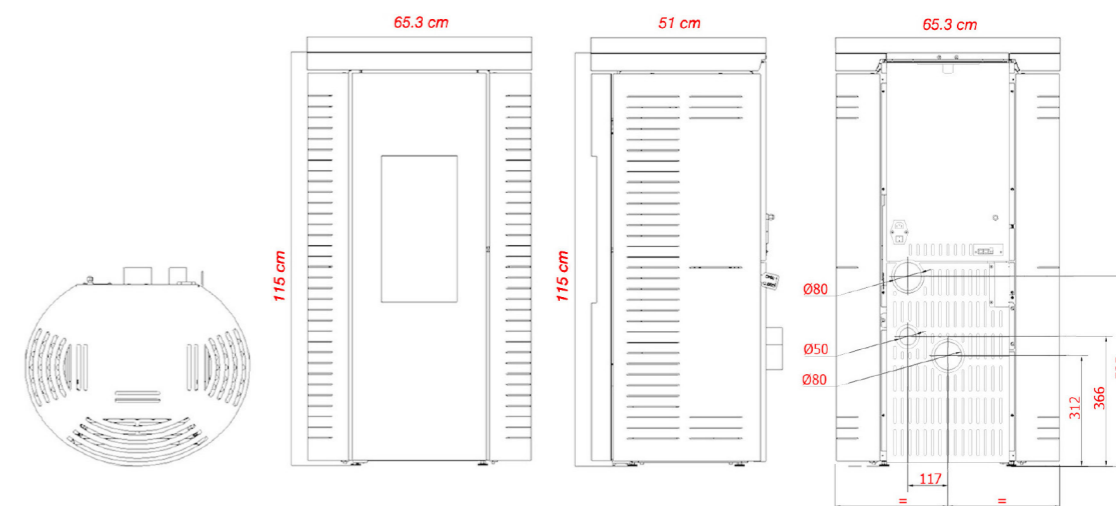

CLASSIC ECLYPSE

A+ flamme VERTE 7★

NOIR

GRIS

GRIS METAL

CARACTERISTIQUES

TABLEAU TECHNIQUE	9kW	11.5kW AIR+
PUISSANCE	3.6 - 9 kW	4.6 - 11.5 kW
RENDEMENT (%) (P.Max / P.Min)	87% / 91.4%	87% / 88.9%
DISTANCE D'INSTALLATION (Arrière/Côté/Devant)	50mm / 100mm / 1000mm	50mm / 100mm / 1000mm
VOLUME DE CHAUFFE (m³)	275m³	311m³
EMISSION DE CO à 13% d'O2 (P.min / P.max)	0.05% / 0.02%	0.025% / 0.020%
CONSOMMATION (P.min/h / P.max/h)	0.950kg/h / 2.33kg/h	1.06kg/h / 2.84kg/h
CAPACITE DE LA TREMIE	16kg	16kg

Option : WIFI disponible (uniquement avec le display 5 touches)