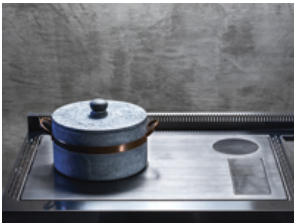

## Produits Country 90 I

Cuisinière à bois, avec foyer, four à bois, plaque de cuisson en fonte.

Portes en laiton, revêtement externe en métal émaillé et métallisé porcelaine de différents coloris.

Finitions en laiton, en laiton vieilli et en inox. Disponible avec des pieds en métal coulé ou socle en métal pour les solutions encastrables.

## Country 90 I Cuisinier

Le **four à bois** (45 litres) est caractérisé par ses dimensions généreuses et la température interne uniforme et constante, ce qui permet d'obtenir une cuisson parfaite, des saveurs et un goût incomparables par rapport aux fours électriques.

Porte à double vitrage et circulation de l'air de refroidissement.

Grâce à son épaisseur importante (8 mm), la **plaque de cuisson à bois en fonte rayonnante** permet de conserver une température plus constante et homogène durant toute la phase de cuisson, en garantissant également une longue durée dans le temps.

La disponibilité de l'eau toujours chaude est fondamentale pour les passionnés de cuisine. Un **bac d'eau chaude** est fourni comme option, pour compléter les fonctions de la plaque en fonte.

Une **hotte aspirante** (option), dont les dimensions, les finitions et les coloris sont parfaitement coordonnés à la cuisinière, est disponible. Elle est équipée d'une agréable lumière diffuse et de filtres en inox lavables. Puissance d'aspiration de 1 000 m3/h.