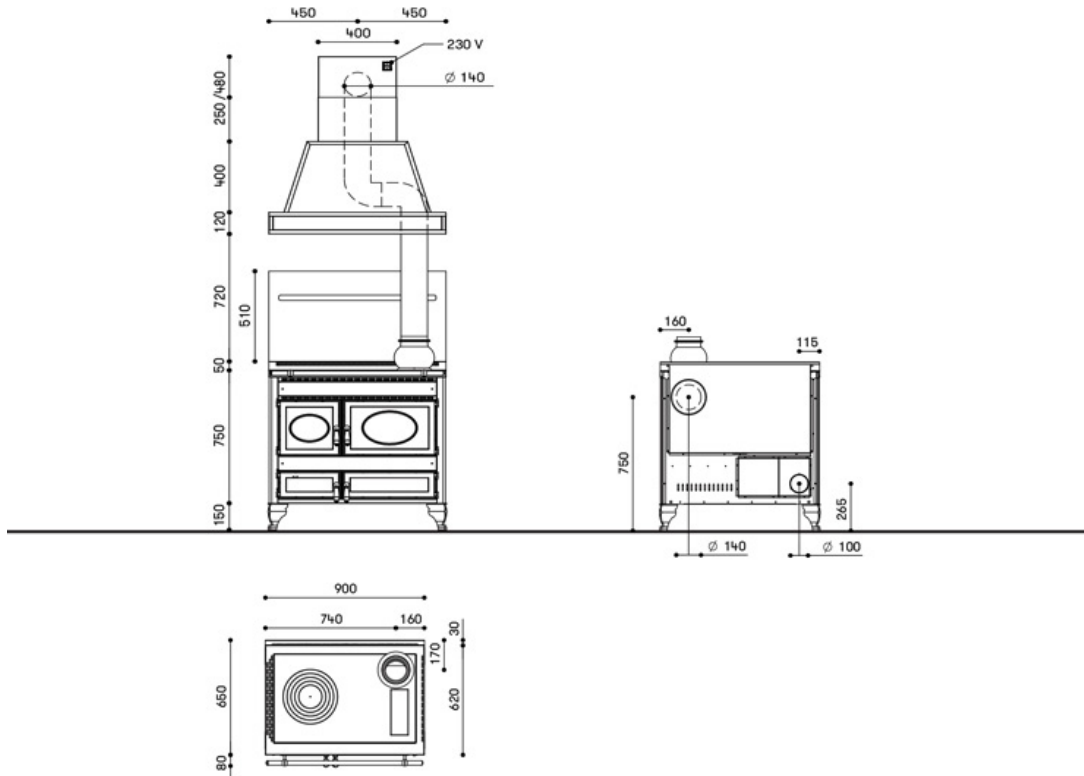

## Country 90 I Dimensions

## Country 90 I Données techniques cuisinière

Combustible:

Largeur:

Hauteur:

Profondeur:

Bois	90.00 [cm]	90.00 [cm]	65.00 [cm]
Puissance thermique max: 10.50 [kW]	Rendement: 78.00 [%]	Volume chauffable: 301.00 [m <sup>3</sup> ]	Profondeur du foyer: 50.00 [cm]
Diamètre de sortie de fumées: 14.00 [cm]	Poids: 217.00 [kg]	Capacité four à bois: 45.00 [l]	

---

Country 90 I  
**Données techniques hotte**

Largeur Hotte: 90.00 [cm]	Hauteur Hotte: 77/100 [cm]	Profondeur Hotte: 57.00 [cm]	Puissance hotte aspirante: 1 000.00 [m <sup>3</sup> /h]
Poids Hotte: 36.00 [kg]			