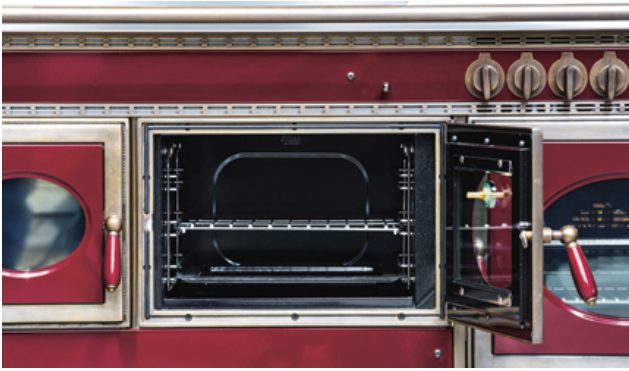

## Produits Country 90 I

Cuisinière à bois, avec foyer, four à bois, plaque de cuisson en fonte.

Portes en laiton, revêtement externe en métal émaillé et métallisé porcelaine de différents coloris.

Finitions en laiton, en laiton vieilli et en inox. Disponible avec des pieds en métal coulé ou socle en métal pour les solutions encastrables.

Cette cuisinière est **disponible en version "thermo" aussi**, pour chauffer l'eau des radiateurs ou de l'installation de chauffage par le sol (**[découvrez ici la version "thermo"](#)**).

## Country 90 I Cuisinier

Le **four à bois** (45 litres) est caractérisé par ses dimensions généreuses et la température interne uniforme et constante, ce qui permet d'obtenir une cuisson parfaite, des saveurs et un goût incomparables par rapport aux fours électriques.

La disponibilité de l'eau toujours chaude est fondamentale pour les passionnés de cuisine. Un **bac d'eau chaude** est fourni comme option, pour compléter les fonctions de la plaque en fonte.

Une **hotte aspirante** (option), dont les dimensions, les finitions et les coloris sont parfaitement coordonnés à la cuisinière, est disponible. Elle est équipée d'une agréable lumière diffuse et de filtres en inox lavables. Puissance d'aspiration de 1 000 m3/h.