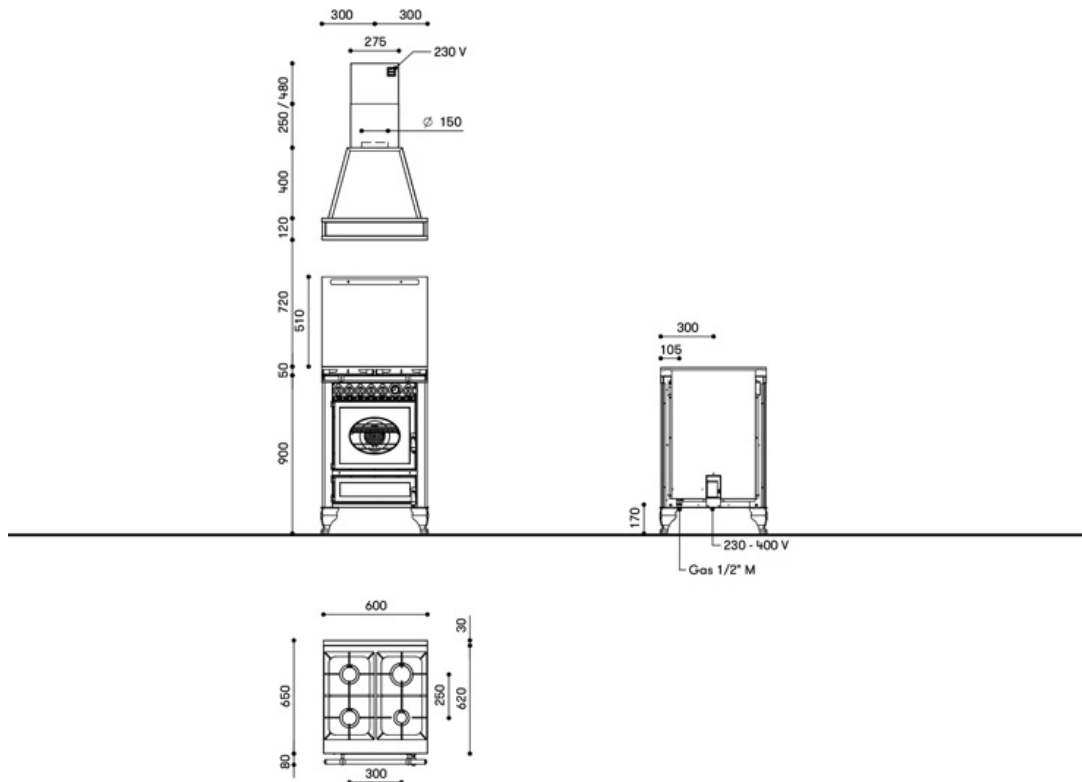

Noir

Country 60 ge  
Dimensions

---

Country 60 ge  
**Données techniques cuisinière**

Combustible:  
Gaz - électrique

Largeur:  
60.00 (cm)

Hauteur:  
90.00 (cm)

Profondeur:  
65.00 (cm)

Largeur Hotte:  
60.00 (cm)

Hauteur Hotte:  
77/100 (cm)

Profondeur Hotte:  
57.00 (cm)

Puissance hotte  
aspirante:  
1 000.00 (m<sup>3</sup>/h)

Poids Hotte:  
26.00 (kg)

---

Country 60 ge  
**Download**

[Photo HR](#)