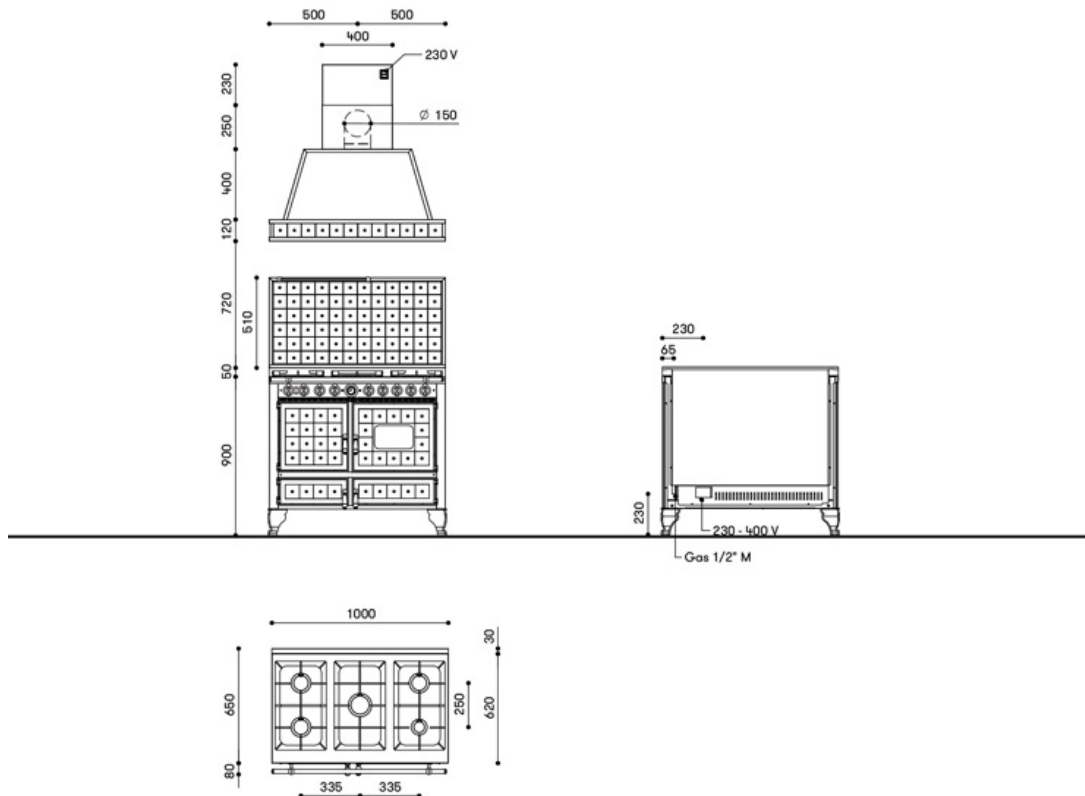

Borgo Antico 100 ge Données techniques cuisinière

Combustible: Gaz - électrique	Largeur: 100.00 (cm)	Hauteur: 90.00 (cm)	Profondeur: 65.00 (cm)
Poids: 166.00 (kg)	Capacité du four électrique statique: 45.00 (l)	Consommation électrique maximale du four statique: 2.10 (kW)	Capacité du four électrique multifonction: 53.00 (l)
Consommation électrique max du four multifonction: 2.60 (kW)	Brûleurs: 5		

Borgo Antico 100 ge Données techniques hotte

Largeur Hotte: 100.00 (cm)	Hauteur Hotte: 77/100 (cm)	Profondeur Hotte: 57.00 (cm)	Puissance hotte aspirante: 1 000.00 (m³/h)
Poids Hotte: 56.00 (kg)			

Borgo Antico 100 ge Download

Photo HR

Fiche technique

Certificat Gaz